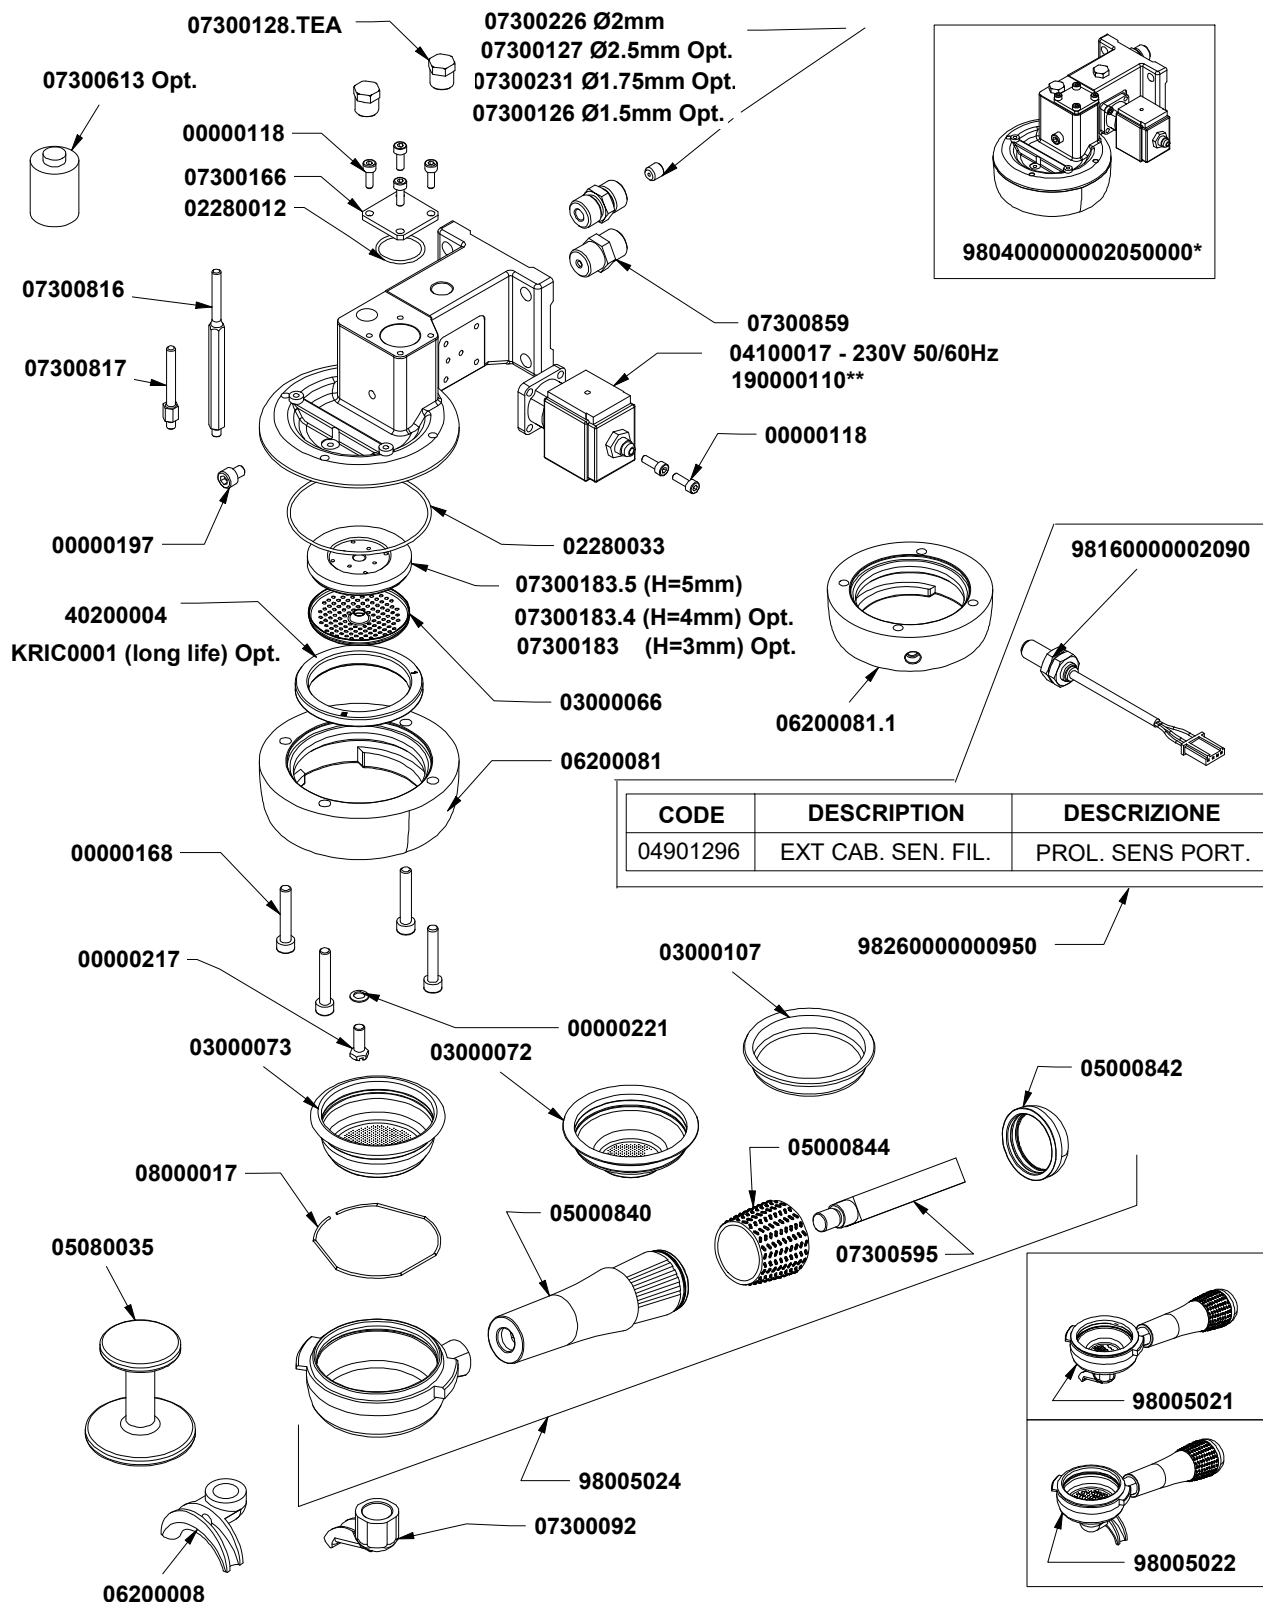

*Specify version
Specificare versione
**North America Market
Mercato Nord America