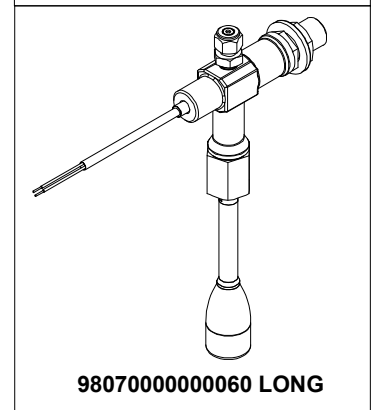

AURELIA WAVE

AURELIA WAVE

DGT-V-S-T3

DGT-V-S-T3

COMPONENTI VAPORE

STEAM PARTS

COD.	DESCRIPTION	DESCRIZIONE	VAL.
9806000000182	RIGHT STEAM KNOB SET AURELIA18	ASSIEME MANOPOLA VAPORE DX AURELIA18	
9806000000183	RIGHT STEAM KNOB SET AURELIA18 DIGIT-T3 + LIGHTS	ASSIEME MANOPOLA VAPORE DX AURELIA18 DIGIT-T3 +L	
9806000000184	LEFT STEAM KNOB SET AURELIA18	ASSIEME MANOPOLA VAPORE SX AURELIA18	
9806000000185	LEFT STEAM KNOB SET AURELIA18 DIGIT-T3 + LIGHTS	ASSIEME MANOPOLA VAPORE SX AURELIA18 DIGIT-T3 +L	
KLVCT005	KIT COOLTOUCH STEAM WAND HIGH NUT AURELIA WAV	KIT LANCIA VAPORE "COOL TOUCH" DADO ALTO AURELIA	