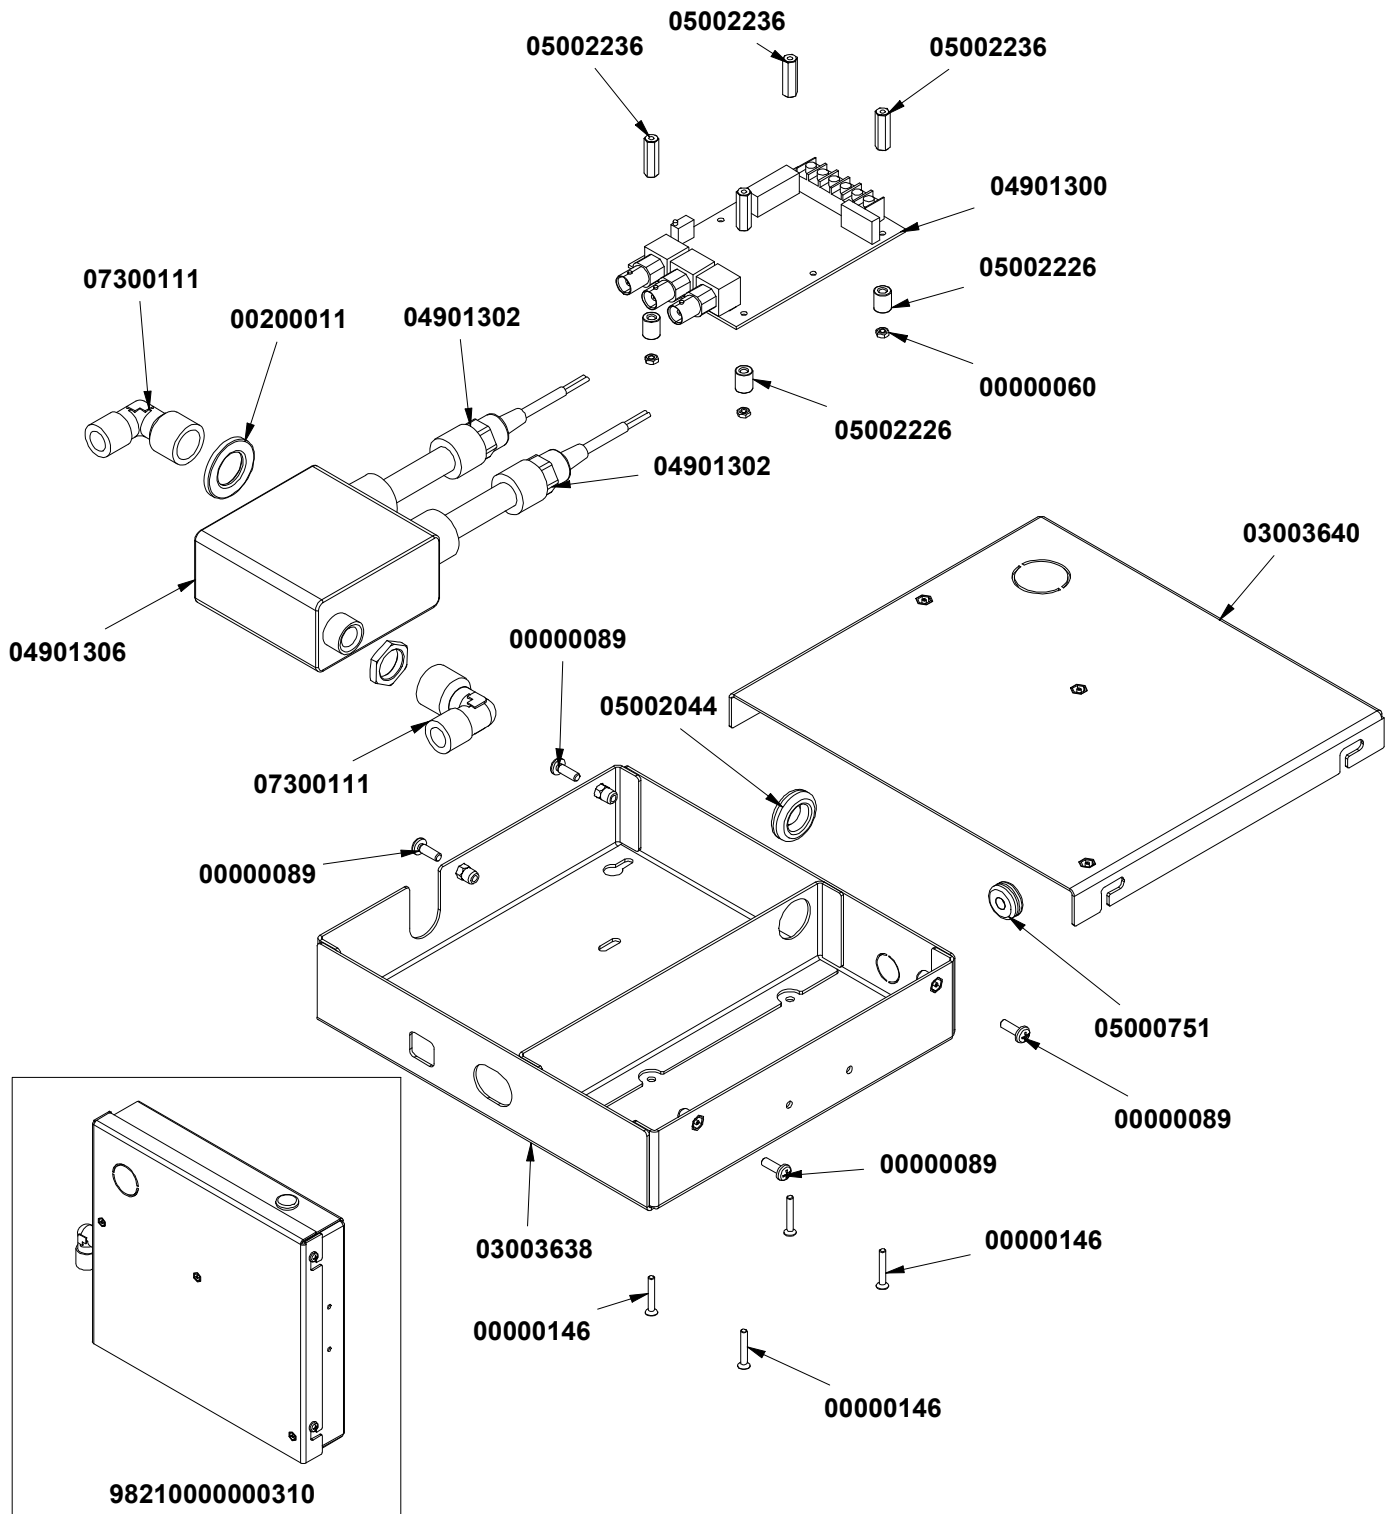

AURELIA WAVE

COD.	DESCRIPTION	DESCRIZIONE	VAL.
00000036	GALV CROSS HEAD COUNTERSUNK SCREW M3x10	VITE AQ M3x10 T SVP T.CR.ZINC	
00000119	SS CROSS HEAD COUNTERSUNK SCREW M4x6 ISO 7046	VITE INOX M4x6 TSPTCR ISO 7046	
00000165	S/S SCREW M3x8 TCEI ISO 4762	VITE INOX M3x8 TCEI ISO 4762	
03003636	OPTIONAL BOARD SUPPORT	SUPPORTO CENTRALINA OPTIONAL AURELIA18	
03003702	BOILER BOARD SUPPORT SHEET T3	LAMIERA SUPP. CENTRAL. CALDAIE AURELIA18 T3	
03003704	MAIN BOILER BOARD SUPPORT SHEET T3	LAMIERA SUPP. CENTRAL. UNICA CALDAIE AURELIA18 T3	
04000244	3POLE CONN CABLE RAST 2.5/MOLEX L = 800mm for PST	CAVO COLL.3P RAST 2,5/MOLEX L.800mm x TRASDUTTOR	
04000431	FLAT CABLE 10WAY CNTRL BOARD-BOILERS RELAY 2-3C	CAVO 10 VIE COLL.RELE' CALDAIE- CENTRALINA 2-3GR	
04000432	FLAT CABLE 26WAY CNTRL BOARD - PID BOARD TFT	CAVO 26 VIE COLL. CENTR-CENTR CALDAIE "DISPLAY AC	
R04000432	KIT-FLAT CABLE 26WAY CNTRL BOARD - PID BOARD TFT	KIT-CAVO 26 VIE COLL. CENTR-CENTR CALDAIE "DISPLAY	
04000436	FLAT CABLE 10WAY CONTROL BOARD-BOILERS SOLID F	CAVO 10 VIE COLL.RELE' CALDAIE- CENTRALINA 3GR	
04000468	TRANSFORMER 24VDC 50W OPTIONAL AURELIA18 LRS 5	TRASFORMATORE 24V 50W OPTIONALS AURELIA18LRS-5	
R04000468	KIT-TRANSFORMER 24VDC 50W Opt. - 1Pcs	KIT-TRASFORMATORE 24V 50W-1 PZ	
04000469	PVC PROTECTION SERVICE BOARD	PROTEZIONE PVC CENTRALINA SERVIZI AURELIA18	
04000491	MALE-MALE USB CONNECTION CABLE 1m	CAVO USB A (M) - USB A (M) L=1mt**AD ESAURIMENTO***	
04000500	USB CABLE M-F	CAVO USB A (M) - USB A (F) L=265	
04200098	STATIC RELAY 25A 280V 1RELAY BOILERS ASSEM T3 2G	RELE' STATICO 25A 280V 1relè ASSEMBLATI CALDAIETTE T	
04200099	STATIC RELAY 25A 280V 1RELAY BOILERS ASSEM T3 3G	RELE' STATICO 25A 280V 2relè ASSEMBLATI CALDAIETTE T	
04900990	PROBES CONTROL BOARD AURELIA II T3 TFT	CENTR. GESTIONE SONDE AURELIA II T3 "DISPLAY ACOLC	
04901270	CONTROL BOARD AURELIA18 SERVICES	CENTR. AURELIA18 SERVIZI	
04901271	CONTROL BOARD AURELIA18 VOL 2-3-4GR	CENTR. AURELIA18 VOL 2-3-4GR.	
04901272	CONTROL BOARD AURELIA18 DIGIT/T3 VOL 2-3-4GR	CENTR. AURELIA18 DIGIT/T3 VOL 2-3-4GR.	
04901273	CONTROL BOARD AURELIA18 SEM 2-3-4GR	CENTR. AURELIA18 SEM 2-3-4GR.	
04901276	USB-SPEAKER BOARD AURELIA18	SCHEDA USB + ALTOPARLANTE AURELIA18 **ADESAURIM	
04901340	CENTRAL BOARD T3 MACHINE CONTROL	CENTR. CONTROLLO MACCHINE T3	
05000037	THREADED RING NUT FOR PANELS M4 X0,7 NYLON WHI	GHIERA FILETTATA PER PANNELLI M4x0,7 NYLON BIANCO	
07300341	CENTRAL LOCK VIP S/S NICKEL PLATE L=35 ADD.29.01.9	PERNO BLOCC. CENTRAL. VIP INOXNICHELATO L=35AGG.	
07300342	NICKEL PLATED CONTROL UNIT SUPPORT PIN	PERNO SUPPORTO CENTRAL. VIP NICHELATO	
09200018	PRESSURE TRANSDUCER R1 (W/O WIRE 04000244) 5V D	TRASDUTTORE DI PRESSIONE R1 (SENZA CAVETTO04000	
R09200018	KIT-PRESSURE TRANSDUCER R1 (W/O WIRE 04000244) -	KIT-TRASDUTTORE DI PRESSIONE (SENZA CAVETTO)- 1Pz	
98160000002029	CNTRL BOARD + SUPPORT SET AURELIA18 DIGIT-T3	ASS. SUPPORTO + CENTRALINA SERVIZI AURELIA18	