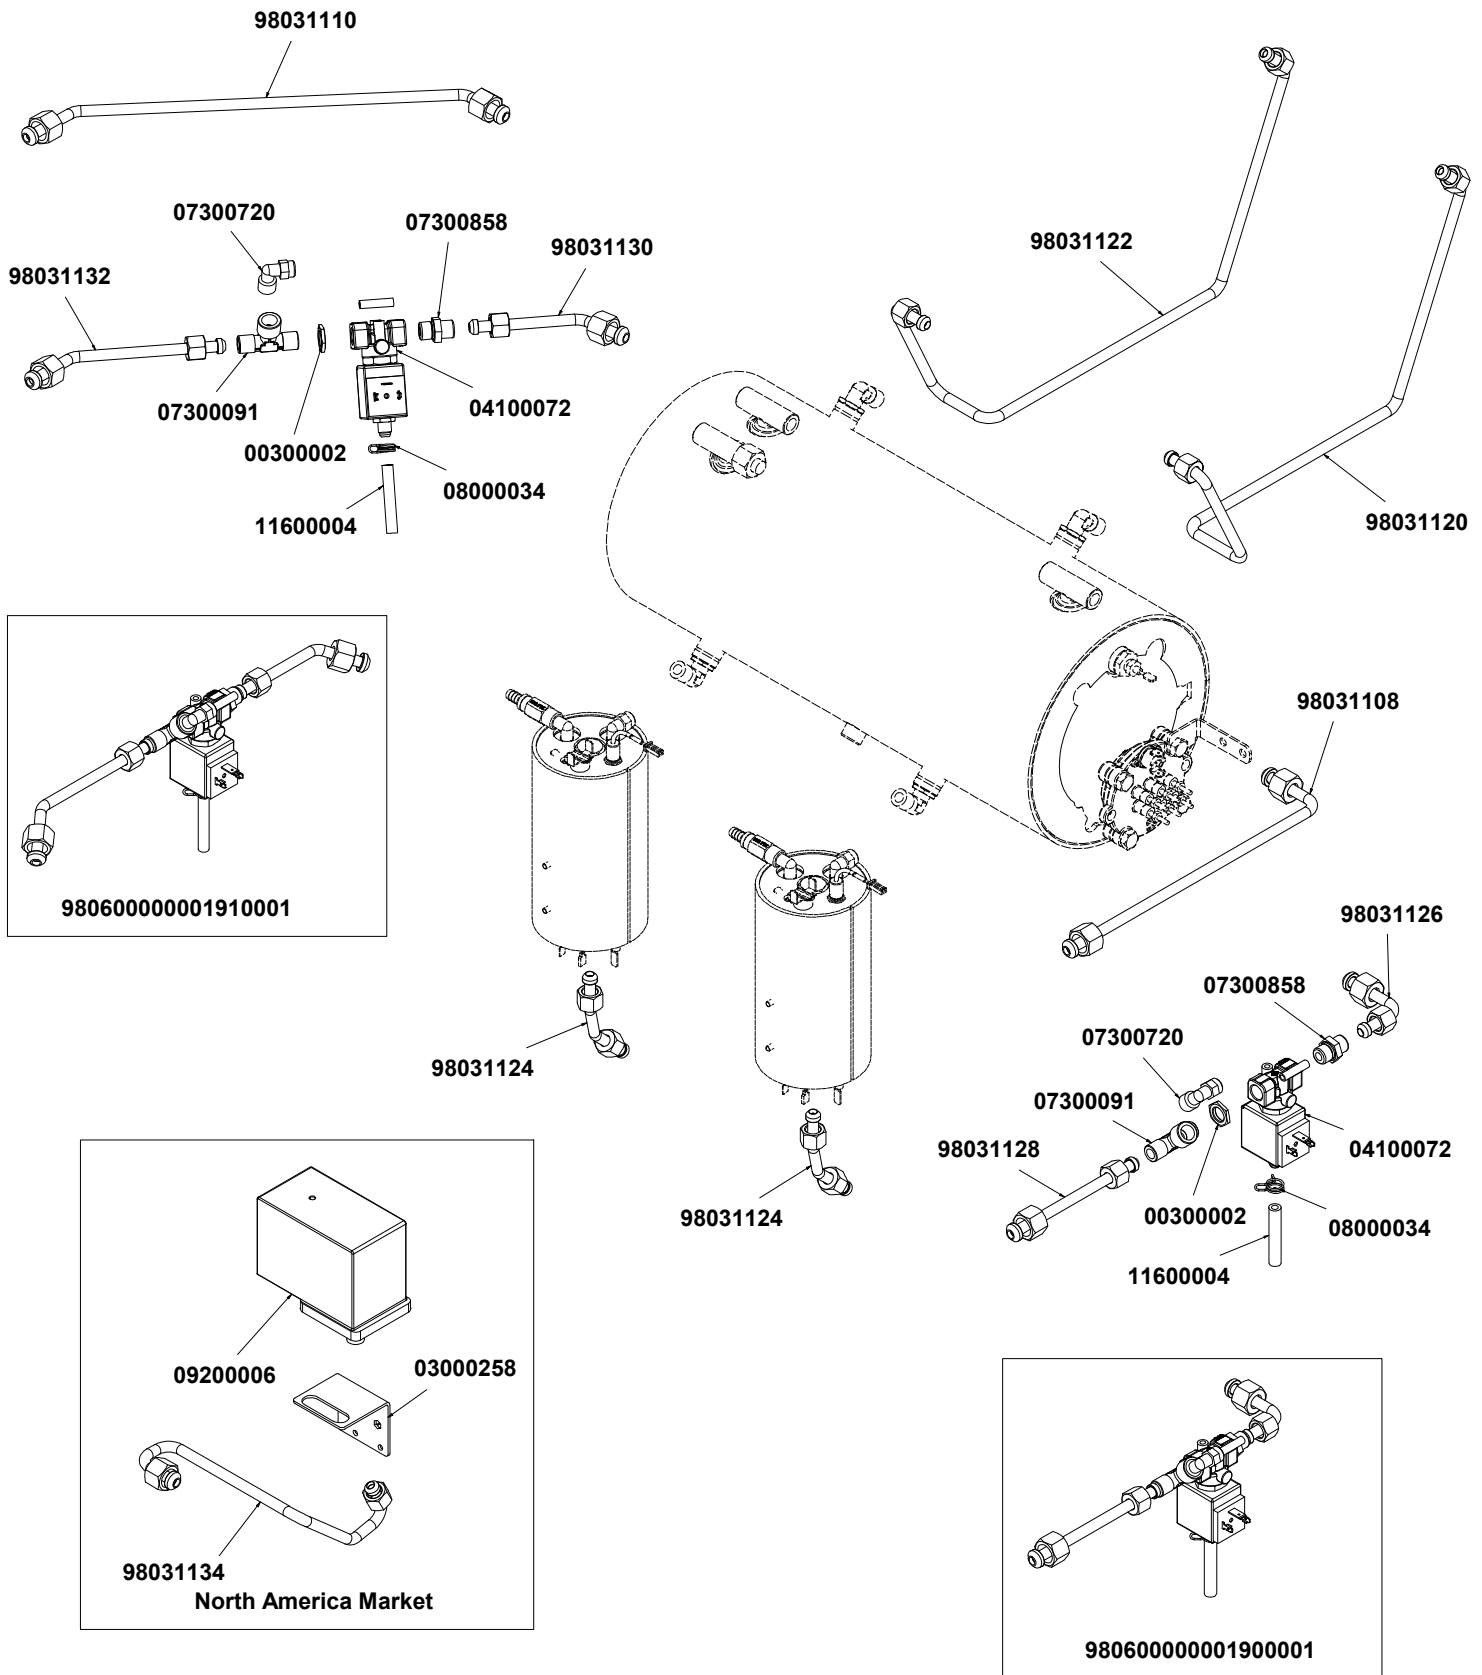

AURELIA WAVE

AURELIA WAVE

DGT-V-S-T3

DGT-V-S-T3

TUBI T3**T3 PIPES**

COD.	DESCRIPTION	DESCRIZIONE	VAL.
00300002	BRASS NUT 1/4 D3 CH18	DADO OT 1/4 SPESS.3 CH18 AGG. 22.07.96	
03000258	PRESSURE SWITCH SUPPORT P/1-MAC 1	SUPPORTO PRESSOSTATO P/1-MAC1	
04100072	3WY SOLENOID 1/4-1/4 DISCHARGE 1/8 208/240V 50/60Hz	E.V. NC 3VIE 1/4-1/4 SCAR.1/8 208/240V 50/60Hz F5INOX	
07300091	T FITTING MFM 1/4 CYLIN.	RACCORDO T 1/4 M-F-M CILIN.	
07300720	L FITTING 1/4 M - FITTINGS	RACCORDO L 1/4 M - CALZAM.	
07300858	FITTING 1/4M-1/4M OT-57 USA	RACCORDO 1/4M-1/4M OT-57 USA	
08000034	HOSE CLAMP D12	FASCETTA STRINGITUBO D12	
09200006	MACHINE PRESSO GAUGE CE/UL TRIF. 30A 400V 0,5-1,4E	PRESSOSTATO MACCHINA CE/UL TRIF. 30A 400V0,5-1,4BA	
11600004	SILICONE PIPE 5x9 60Sh PEROX WHITE SEMITRASPAREN	TUBO SILICONE 5x9 70Sh PEROX TRASPARENTE(1mt=50g)	
98031108	RIGHT STEAMWAND TUBE AURELIA18	TUBO LANCIA VAP DX AURELIA18	
98031110	LEFT STEAMWAND TUBE AURELIA18	TUBO LANCIA VAP SX AURELIA18	
98031120	RIGHT FLOWMETER - BOILER TUBE AURELIA18 T3	TUBO DOSATORE DX - CALDAIA AURELIA18 T3	
98031122	LEFT FLOWMETER - BOILER TUBE AURELIA18 T3	TUBO DOSATORE SX - CALDAIA AURELIA18 T3	
98031124	BOILER - COFFEE BOILER TUBE AURELIA18 T3	TUBO CALDAIA - CALDAIA CAFFE' AURELIA18 T3	
98031126	BOILER - RIGHT VALVE EASYCREAM TUBE AURELIA18	TUBO CALDAIA-E.V. EASY CREAM DX AURELIA18	
98031128	EASYCREAM VALVE - RIGHT WAND TUBE AURELIA18	TUBO E.V. EASY CREAM - LANCIA DX AURELIA18	
98031130	BOILER-LEFT VALVE EASYCREAM WAND TUBE AURELIA	TUBO CALDAIA-E.V. EASY CREAM SX AURELIA18	
98031132	EASYCREAM SOLENOID TUBE - LEFT WAND AURELIA18	TUBO E.V. EASY CREAM - LANCIA SX AURELIA18	
98031134	BOILER - PRESSURE GAUGE TUBE AURELIA18	TUBO CALDAIA - PRESSOSTATO AURELIA18	
98060000001900001	SOLENOID + RIGHT STEAM TUBES SET RIGHT EC	ASS. E.V. + TUBI VAPORE DX EC DX	
98060000001910001	SOLENOID + LEFT STEAM TUBES SET LEFT EC	ASS. E.V. + TUBI VAPORE SX EC SX	