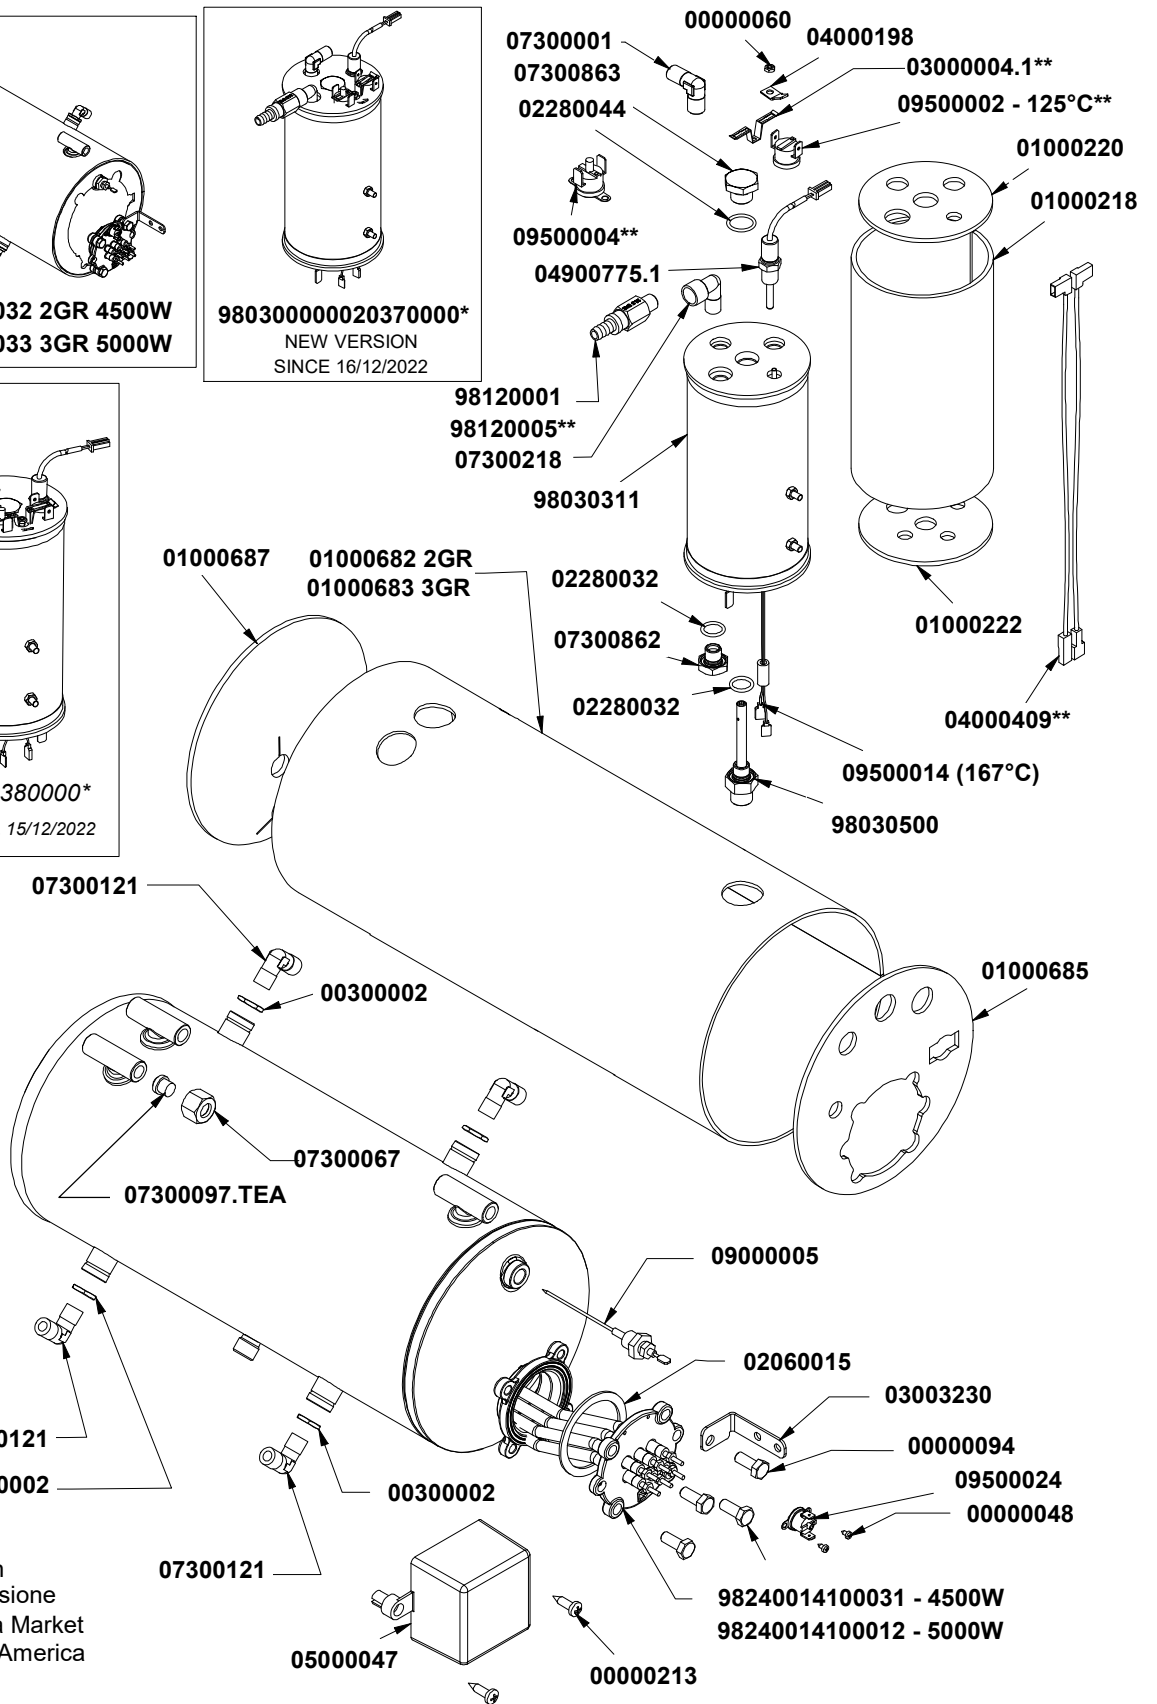

AURELIA WAVE

DGT-V-S-T3

DGT-V-S-T3

COMP. CALDAIE T3

BOILER PARTS T3

*Specify version
Specificare versione
**North America Market
Mercato Nord America

T.13