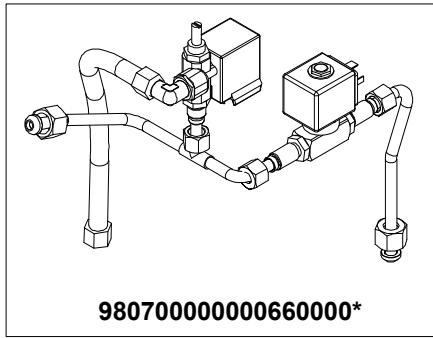

AURELIA WAVE

AURELIA WAVE

DGT-V-S-T3

DGT-V-S-T3

COMP. MISC. ACQUA CALDA

MIXER PARTS HOT WATER

04100024 - 230V 50/60Hz
04100033 - 208/240V 60Hz**

*Specify version
Specificare versione
**North America Market
Mercato Nord America