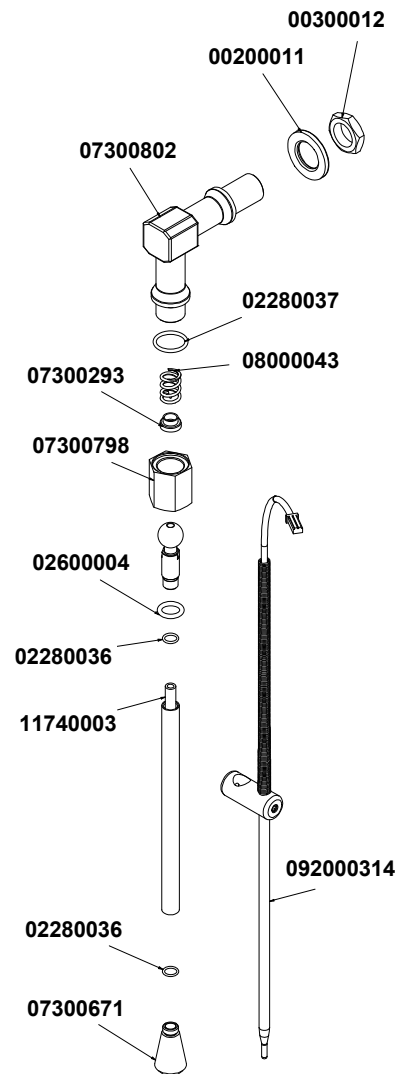

**Specify version
Specificare versione
**North America Market
Mercato Nord America