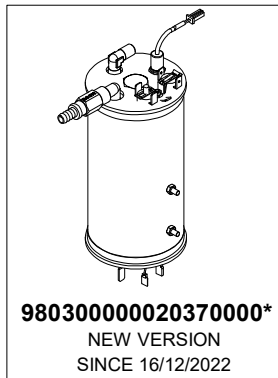

AURELIA WAVE

DGT-V-S-T3

DGT-V-S-T3

COMP. CALDAIE T3

BOILER PARTS T3

*Specify version
Specificare versione
**North America Market
Mercato Nord America

T.13