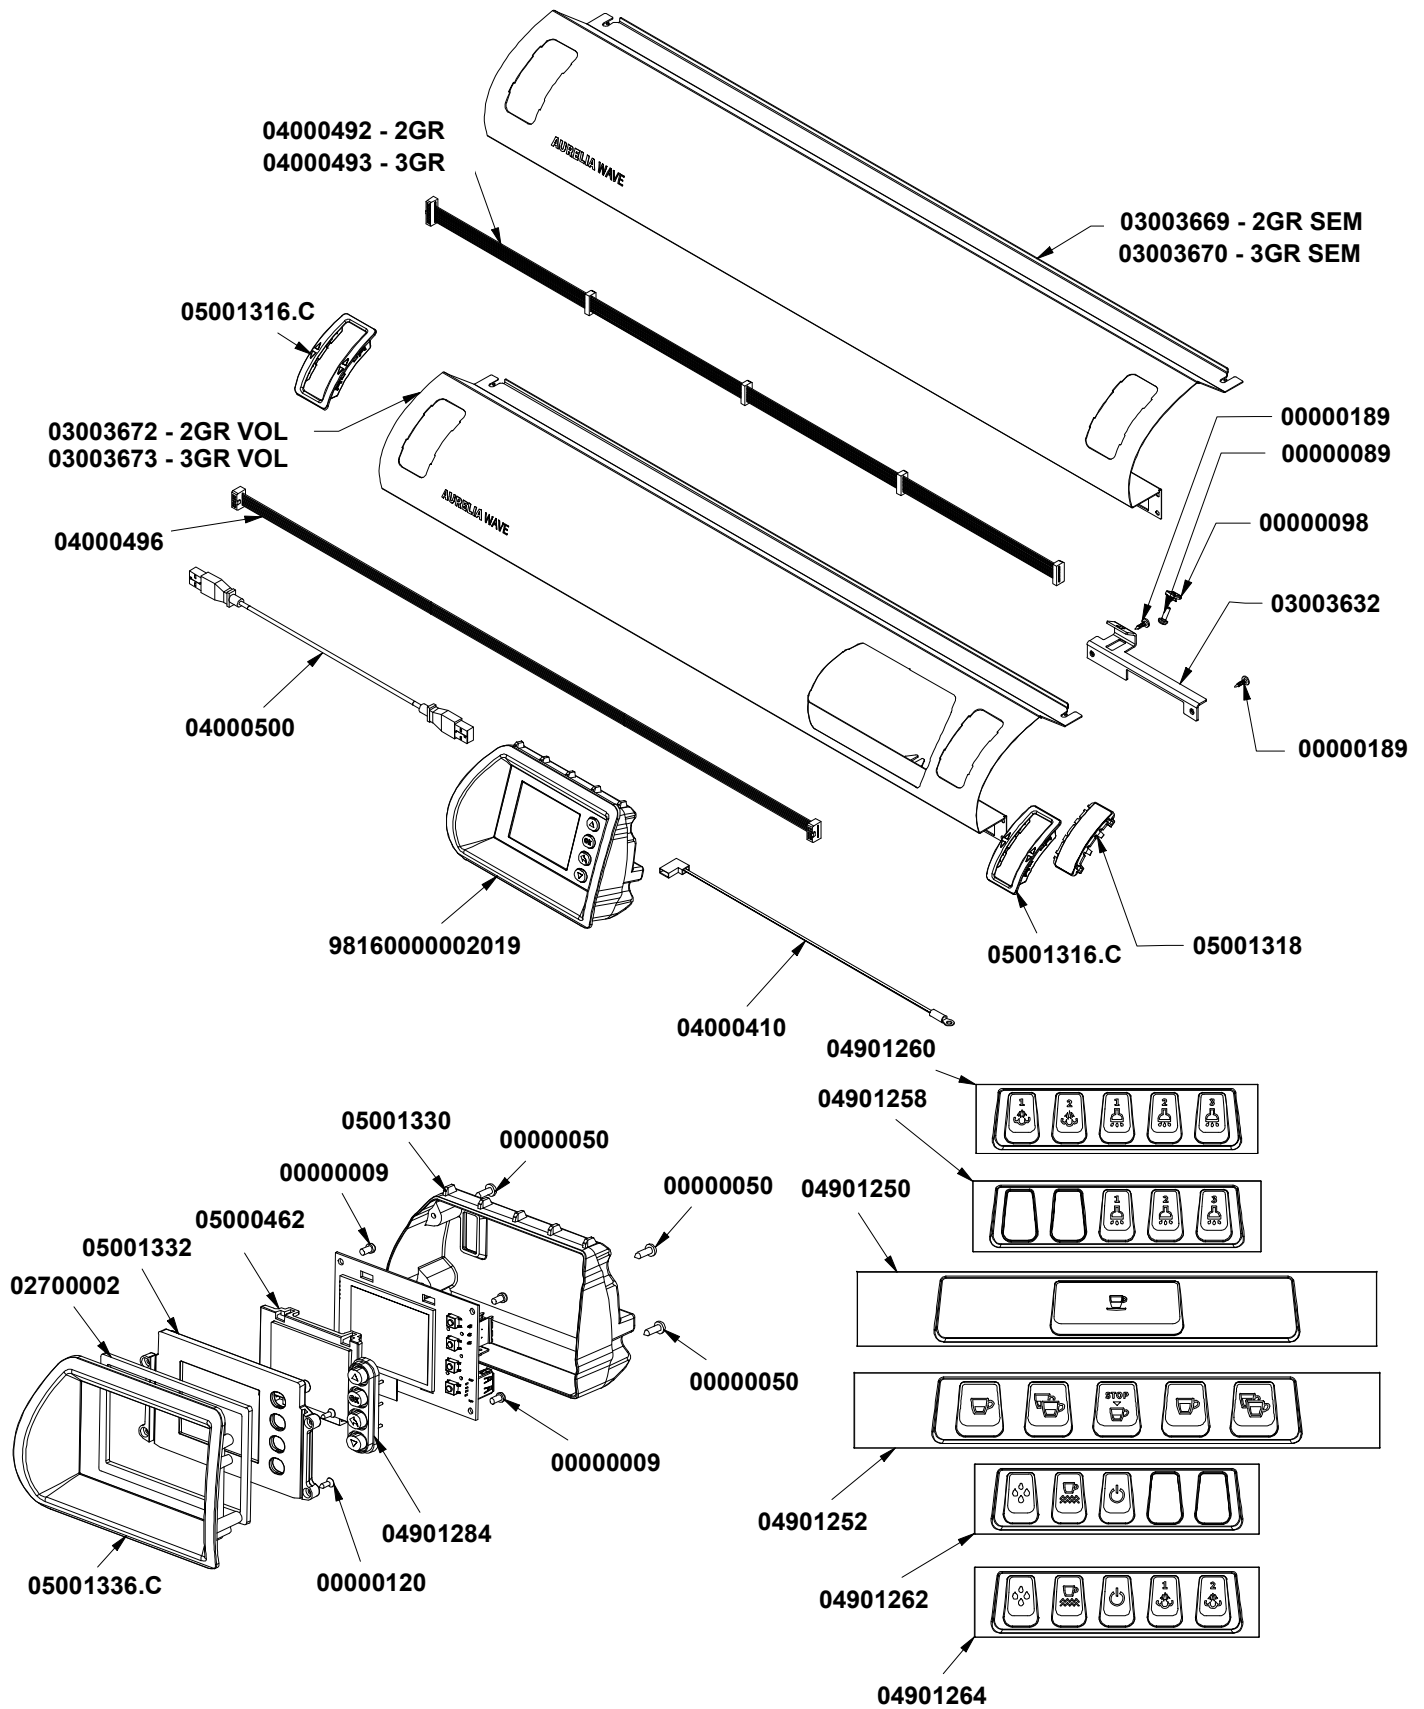

AURELIA WAVE

AURELIA WAVE

DGT-V-S-T3

DGT-V-S-T3

INVOLUCRO COMANDI**CONTROL PANEL**

COD.	DESCRIPTION	DESCRIZIONE	VAL.
00000009	GALV SELF-TAPPING SCREW 3,5x6,5 MUSTAD	VITE AUTOF 3,5x8 Z.B. HILO TC TCR	
00000050	CROSS HEAD/CAP SELF-TAPPING CHIPBOARD SCREW 3	VITE AUTOF 3,5x12 TC/T.CR. TRUCIOLARE	
00000089	S/S CROSSHEAD CAP SCREW M4x12 DIN7985	VITE INOX M4x12 TC TCR DIN7985	
00000098	CAGE NUT M4 T424 SPESS. 1,7-2,3	DADO IN GABBIA M 4 T424 x SPESS. 1,7-2,3	
00000120	CROSSHEAD COUNTERSUNK SELF-TAPPING SCREW 2,5	VITE TRUCIOL. 2.5x10 TSP TCR	
00000189	SELF-TAPPING CROSS HEAD CAP SCREW 3,2x13	VITE 3,2x13 PASSO RAPIDO ZINC.TC PIANA D.8	
02700002	CARVED GASKET FOR DISPLAY BORDER AURELIA18	GUARNIZIONE FUSTELLATA CORNICE DISPLAY AURELIA1	
03003632	MAIN DISPLAY SUPPORT AURELIA WAVE	SUPPORTO DISPLAY AURELIA18	
03003669	CNRTL PANEL WRAPPING AURELIA WAVE 2GR SEM	INVOLUCRO COMANDI 2GR. S AURELIA18	
03003670	CNRTL PANEL WRAPPING AURELIA WAVE 3GR SEM	INVOLUCRO COMANDI 3GR. S AURELIA18	
03003672	CNRTL PANEL WRAPPING AURELIA WAVE 2GR VOL-DGT	INVOLUCRO COMANDI 2GR. DIGIT-V AURELIA18	
03003673	CNRTL PANEL WRAPPING AURELIA WAVE 3GR VOL-DGT	INVOLUCRO COMANDI 3GR. DIGIT-V AURELIA18	
04000410	GROUND CONNECTION CABLE COLOR DISPLAY AURELI	CAVO COLL. TERRA "DISPLAY A COLORI" AURELIA II	
04000492	16 WAYS CABLE PANEL 2GR AURELIA WAVE	CAVO 16 VIE PULS. AURELIA18 2GR.	
04000493	16 WAYS CABLE PANEL 3GR AURELIA WAVE	CAVO 16 VIE PULS. AURELIA18 3GR.	
04000496	10 WAYS CABLE DISPLAY AURELIA WAVE	CAVO 10 VIE DISPLAY AURELIA18	
04000500	USB CABLE M-F	CAVO USB A (M) - USB A (F) L=265	
04901250	1KEY DISPENSING KEYPAD AURELIA18 S	MODULO SCHEDA EROGAZ. 1 TASTO AURELIA18 S	
04901252	5KEY DISPENSING KEYPAD AURELIA18 V	MODULO SCHEDA EROGAZ. 5 TASTI AURELIA18 V	
04901258	LEFT SERVICE KEYPAD 2CLOSED-HW1-HW2-HW3 AUREI	MODULO SCHEDA SERVIZI SX 2 CHIUSO - AC1 - AC2 -AC3	
04901260	LEFT SERVICE KEYPAD EC1-EC2-HW1-HW2-HW3 AUREL	MODULO SCHEDA SERVIZI SX EC1 - EC2 - AC1 - AC2 -AC3	
04901262	RIGHT SERVICE KEYPAD 3SERVICES-2CLOSED AURELIA	MODULO SCHEDA SERVIZI DX 3 SERVIZI - 2 CHIUSIAUREL	
04901264	RIGHT SERVICE KEYPAD 3SERVICES-EC1-EC2 AURELIA1	MODULO SCHEDA SERVIZI DX 3 SERVIZI - EC1 - EC2AURE	
04901284	SILICONE KEYPAD DISPLAY AURELIA18	TASTI SILICONE DISPLAY AURELIA18	
05000462	DISPLAY SAFETY GLASS TFT VA358	VETRINO PROTEZIONE DISPLAY TFT VA358	
05001316.C	STEAM KNOB COVER AURELIA18 CHROME	MOSTRINA MANOPOLA VAPORE AURELIA18 CROMATA	
05001318	STEAM KNOB LOCK COVER AURELIA18	MOSTRINA MANOPOLA VAPORE CHIUSA AURELIA18	
05001330	REAR DISPLAY CLOSURE	CHIUSURA POSTERIORE DISPLAY AURELIA18	
05001332	DISPLAY SUPPORT AURELIA18 V	SUPPORTO DISPLAY AURELIA18 VOL	
05001336.C	DISPLAY PLATE AURELIA18 CHROME	MOSTRINA DISPLAY AURELIA18 CROMATO	
98160000002019	TFT DISPLAY SET AURELIA18 VOL + KEYS	ASSIEME DISPLAY TFT AURELIA18 VOL + TASTI	