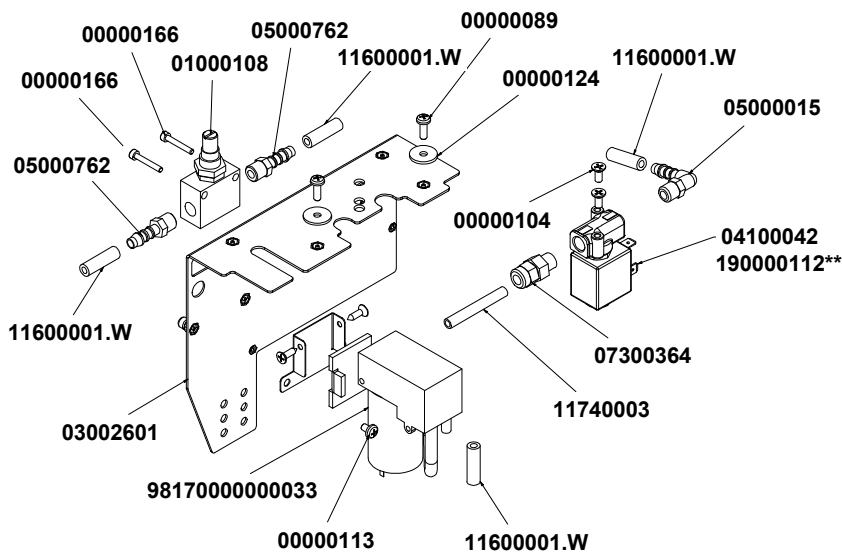

**Specify version
Specificare versione
**North America Market
Mercato Nord America