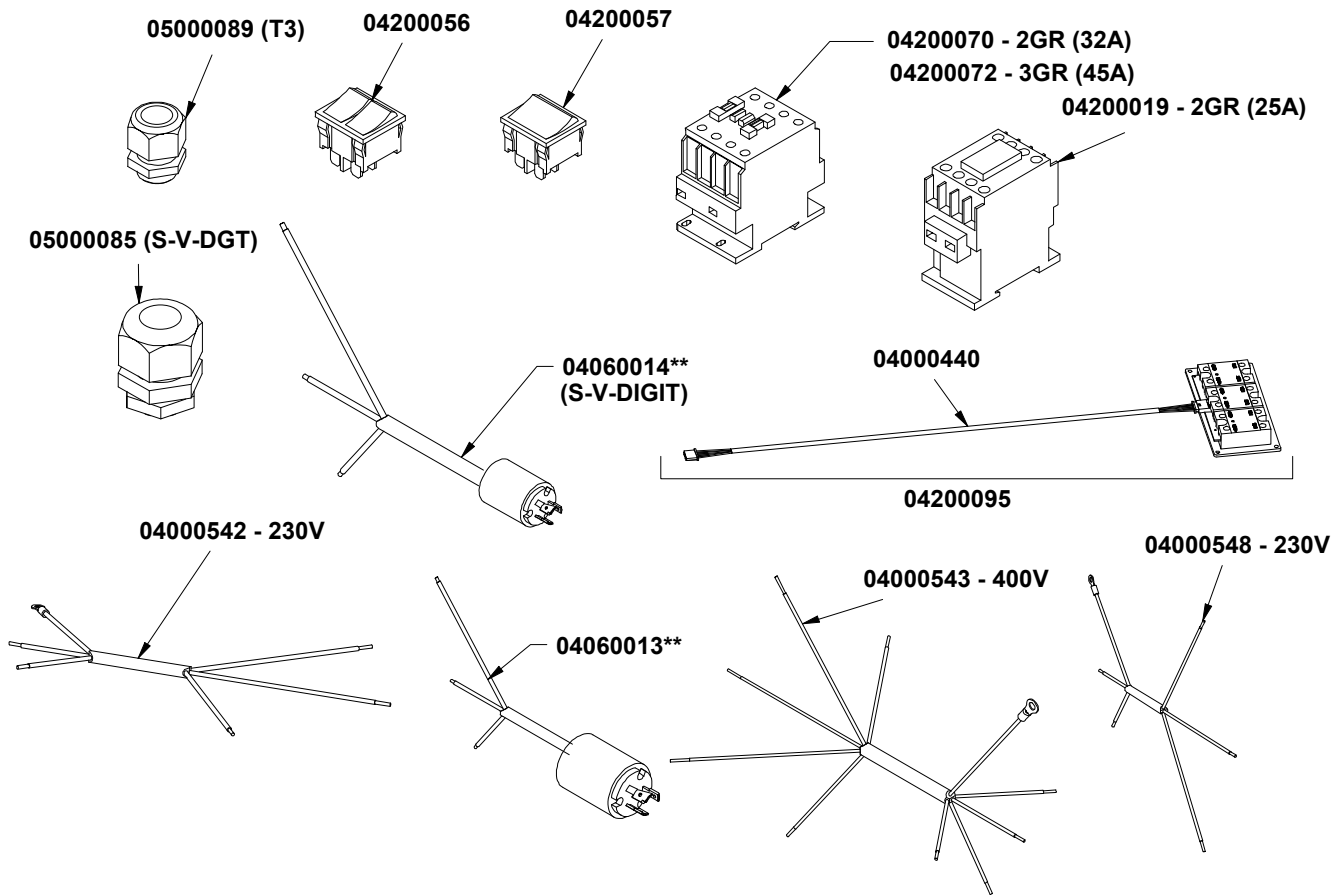

AURELIA WAVE

CODE	DESCRIPTION	DESCRIZIONE
04000340	CONVERSION CABLE 400V-230V	PONTICELLO CONVERSIONE 400V-230V
04000346	CUPWARMER WIRING 2GR S-V	CABLAGGIO SCALDATAZZE 2GR S-V
04000347	CUPWARMER WIRING 3GR S-V	CABLAGGIO SCALDATAZZE 3GR S-V
04000386	CUPWARMER WIRING 2GR DGT-T3	CABLAGGIO SCALDATAZZE 2GR DGT-T3
04000387	CUPWARMER WIRING 3GR DGT-T3	CABLAGGIO SCALDATAZZE 3GR DGT-T3
04000404	ADD. FLOWMETER CABLE 2GR	SUPPL. CABLAGGIO DOSATORI 2GR
04000405	ADD. FLOWMETER CABLE 3GR	SUPPL. CABLAGGIO DOSATORI 3GR
04000462	ELECTRICAL CABLE T3 2GR	IMPIANTO ELETTRICO T3 2GR
04000463	ELECTRICAL CABLE T3 3GR	IMPIANTO ELETTRICO T3 3GR
04000478	LIGHTS POWER WIRING S-V	CABLAGGIO TRASF. LUCI S-V
04000480	EASYCREAM WIRING DGT-T3	CABLAGGIO EASYCREAM DGT-T3
04000482	ADD. WIRING PROPORT. VALVE	SUPPL. PER ELETTROVALV. PROP.
04000483	PULSEJET WIRING 2GR	CABLAGGIO PULSEJET 2GR
04000484	PULSEJET WIRING 3GR	CABLAGGIO PULSEJET 3GR
04000486	WATER QUALITY CONTROL BOARD WIRING	CABL. SCHEDA CONTR. QUALITA' ACQUA
04000488	POWER WIRING FOR OPT. BOARD	CABL. CENTRALINA SERVIZI
04000490	POWER WIRING OPT-MAIN BOARD	CABL. CENTR. POTENZA-SERVIZI