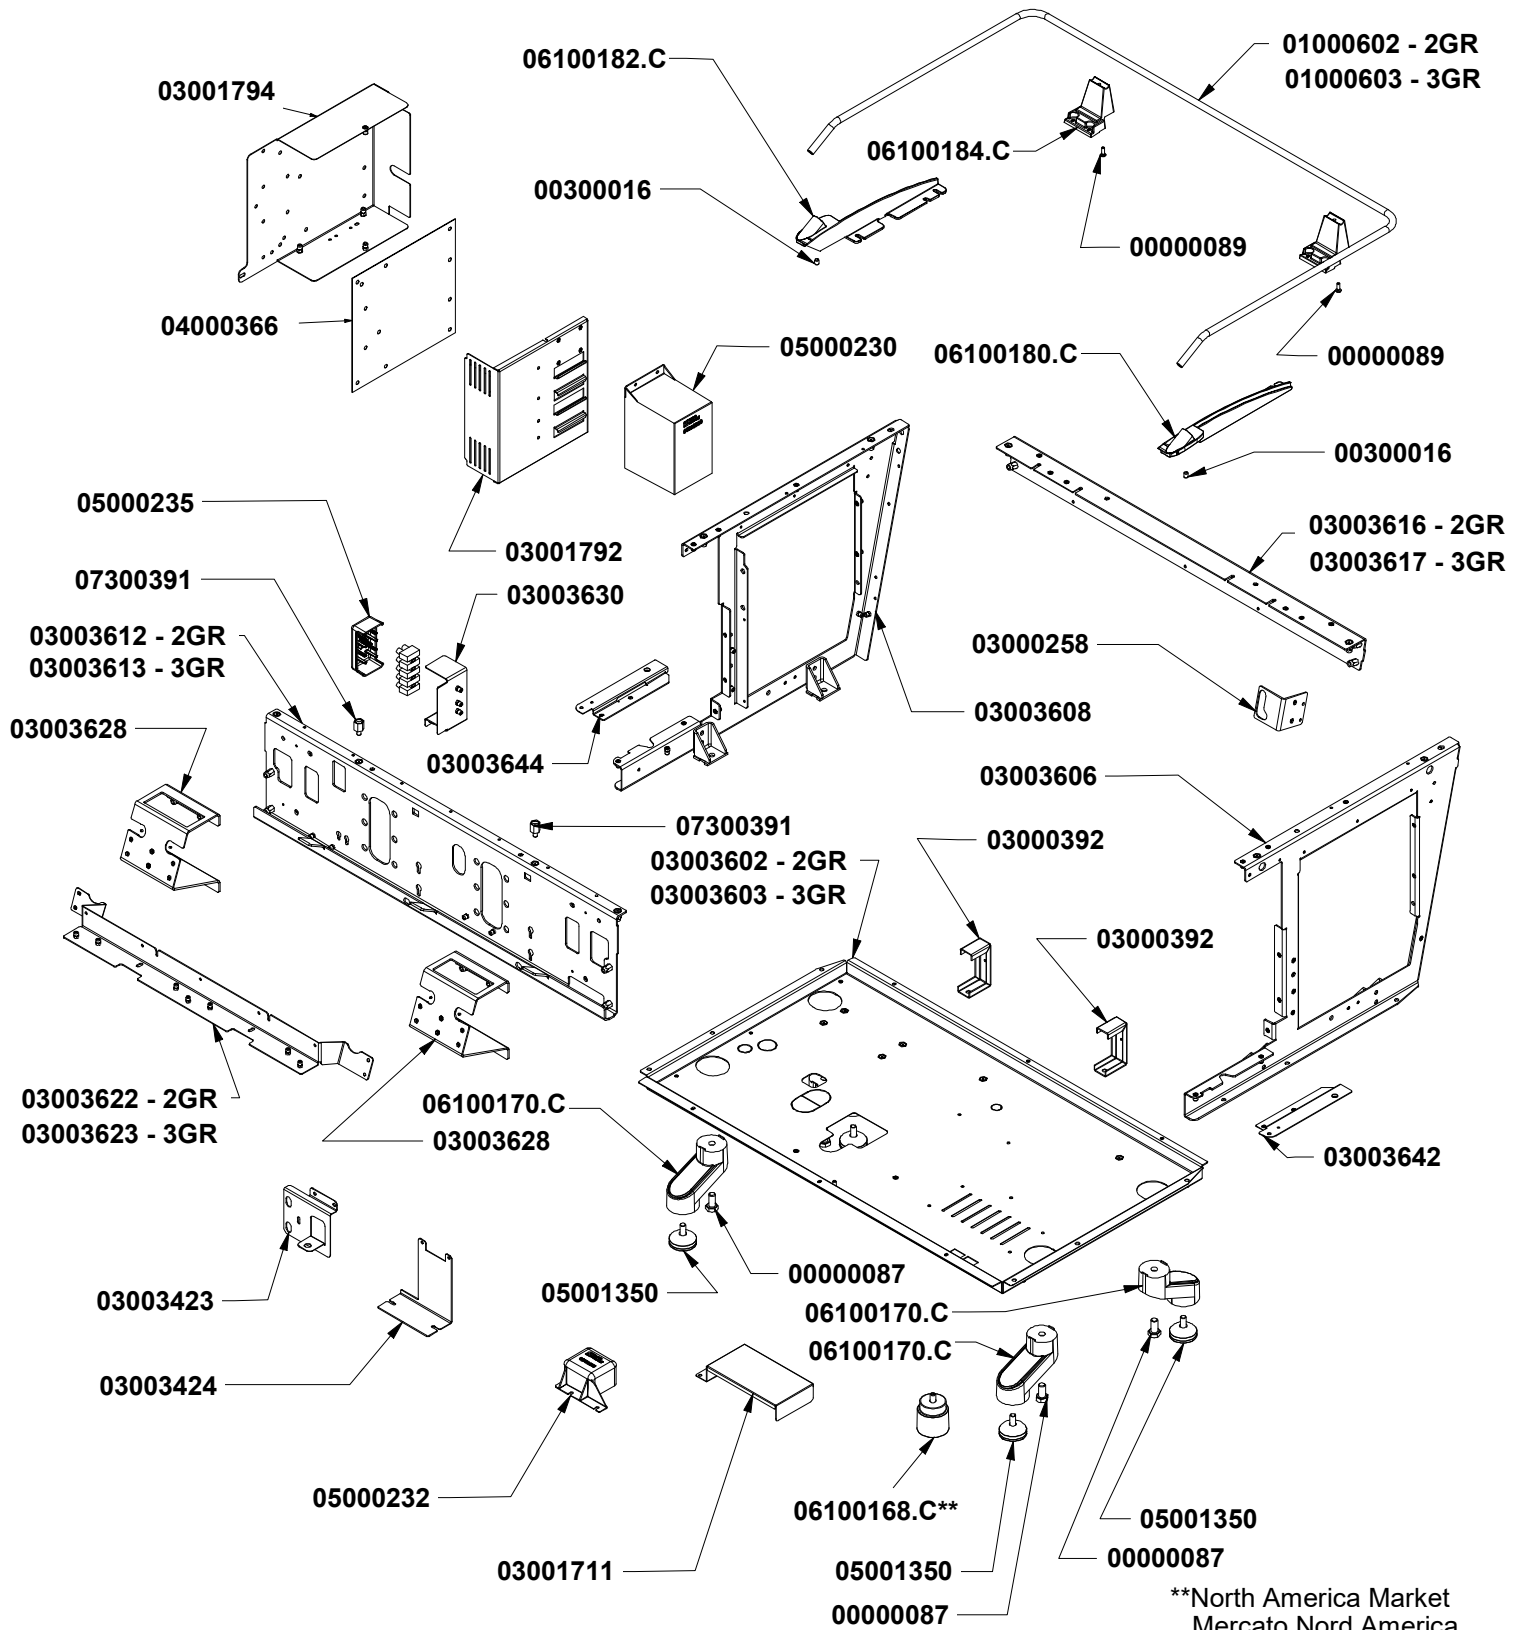

AURELIA WAVE

AURELIA WAVE

DGT-V-S-T3

DGT-V-S-T3

PARTI TELAIO**FRAME PARTS**

COD.	DESCRIPTION	DESCRIZIONE	VAL.
00000087	S/S HEX HEAD SCREW M10X20 UNI5739	VITE INOX M10x20 TE UNI 5739	
00000089	S/S CROSSHEAD CAP SCREW M4x12 DIN7985	VITE INOX M4x12 TC TCR DIN7985	
00300016	S/S GRUB SCREW M6X8 UNI 5923	GRANO INOX M6x8 5923	
01000602	PERIMETRAL PIPE CUPWARMER 2GR	TUBO PERIMETRALE SCALDATAZZE AURELIA18 2GR.Aisi3	
01000603	PERIMETRAL PIPE CUPWARMER 3GR	TUBO PERIMETRALE SCALDATAZZE AURELIA18 3GR.Aisi3	
03000258	PRESSURE SWITCH SUPPORT P/1-MAC 1	SUPPORTO PRESSOSTATO P/1-MAC1	
03000392	BOILER SUPPORT MAC96	SUPPORTO CALDAIA MAC96 AGG.13/03/2006	
03001711	STATIC RELAY BOILER COVER	LAMIERA COPERT. RELE' CALDAIA	
03001792	CONTROL BOARD COVER AURELIA	CHIUSURA CENTRALINA AURELIA	
03001794	CONTROL BOARD CASE AURELIA	CONTENITORE CENTRALINA AURELIA	
03003423	SUPPORT PLATE PRESSURE GAUGE VA358	LAMIERA SUPP. MANOMETRO VA358	
03003424	DOZER SUPPORT VA358	STAFFA SUPP. DOSATORI VA358	
03003602	SUPPORT BASE 2GR	BASAM. PORTANTE 2GR. AURELIA18	
03003603	SUPPORT BASE 3GR	BASAM. PORTANTE 3GR. AURELIA18	
03003606	RIGHTSIDE FRAME AURELIA18	FIANCO DX TELAIO AURELIA18	
03003608	LEFTSIDE FRAME AURELIA18	FIANCO SX TELAIO AURELIA18	
03003612	GROUP HOLDER WALL 2GR	PARETE PORTAGR. 2GR. AURELIA18	
03003613	GROUP HOLDER WALL 3GR	PARETE PORTAGR. 3GR. AURELIA18	
03003616	REAR SUPERIOR SHEET 2GR	LAMIERA SUPER. POSTERIORE 2GR. AURELIA18	
03003617	REAR SUPERIOR SHEET 3GR	LAMIERA SUPER. POSTERIORE 3GR. AURELIA18	
03003622	SHEET SUPP. CASE CONTROL 2GR.	LAMIERA SUPP.INVOLUCRO COMANDI 2GR. AURELIA18	
03003623	SHEET SUPP. CASE CONTROL 3GR.	LAMIERA SUPP.INVOLUCRO COMANDI 3GR. AURELIA18	
03003628	TAP SUPPORT STAFF AURELIA WAVE	STAFFA SUPP. RUB. AURELIA WAVE	
03003630	STAFF SUPPORT CLAMP AURELIA18	STAFFA SUPP. MORSETTIERA AURELIA18	
03003642	SHEET POS./PROTECTION RIGHT WATER COLLECTION F	LAMIERA POSIZIONE/PROTEZ. DX PIATTO RACC.ACQUAAU	
03003644	SHEET POS./PROTECTION LEFT WATER COLLECTION PA	LAMIERA POSIZIONE/PROTEZ. SX PIATTO RACC.ACQUAAU	
04000366	PVC MAIN BOARD PROTECTION AURELIA	PROTEZIONE CENTRALINA AURELIA	
05000230	SWITCH COVER	COPRI TELERUTTORE	
05000232	SQUARE SWITCH COVER	COPRI INTERRUETTORE QUADRATO	
05000235	CLAMP COVER FOR WIRING	COPRI MORSETTO CABLAGGI	
05001350	MACHINE FOOT D40 H18 M8 MALE	PIEDE MACCHINA D.40 H=18+GOMM. INSERTO M8 MASCH	
06100168.C	CHROME PLATED FOOT EXTENSION AURELIA18	PROLUNGA PIEDE AURELIA 18 CROMATA	
06100170.C	CHROME PLATED FOOT AURELIA18	PIEDE AURELIA18 CROMATO	
06100180.C	R LATERAL SIDE CHROME PLATED TUBE SUPP AURELIA	INSERTO PORTATUBO ANTER. DX AURELIA18 CROMATO	
06100182.C	L LATERAL SIDE CHROME PLATED TUBE SUPP AURELIA	INSERTO PORTATUBO ANTER. SX AURELIA18 CROMATO	
06100184.C	BACK SIDE CHROME PLATED TUBE SUPPORT AURELIA1	INSERTO PORTATUBO POSTER. AURELIA18 CROMATO	
07300391	EXTENSION CUP WARMER FIXING VA358	PROLUNGA FISSAGGIO SCALDATAZZE VA358	