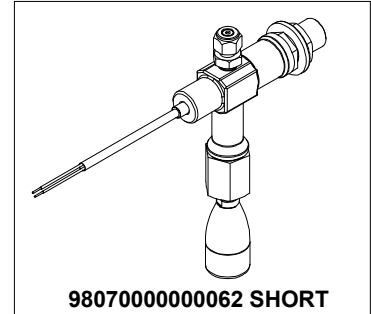

AURELIA WAVE

AURELIA WAVE

DGT-V-S-T3

DGT-V-S-T3

COMPONENTI VAPORE

STEAM PARTS

COD.	DESCRIPTION	DESCRIZIONE	VAL.
9806000000182	RIGHT STEAM KNOB SET AURELIA18	ASSIEME MANOPOLA VAPORE DX AURELIA18	
9806000000183	RIGHT STEAM KNOB SET AURELIA18 DIGIT-T3 + LIGHTS	ASSIEME MANOPOLA VAPORE DX AURELIA18 DIGIT-T3 +L	
9806000000184	LEFT STEAM KNOB SET AURELIA18	ASSIEME MANOPOLA VAPORE SX AURELIA18	
9806000000185	LEFT STEAM KNOB SET AURELIA18 DIGIT-T3 + LIGHTS	ASSIEME MANOPOLA VAPORE SX AURELIA18 DIGIT-T3 +L	
KLVCT005	KIT COOLTOUCH STEAM WAND HIGH NUT AURELIA WAV	KIT LANCIA VAPORE "COOL TOUCH" DADO ALTO AURELIA	