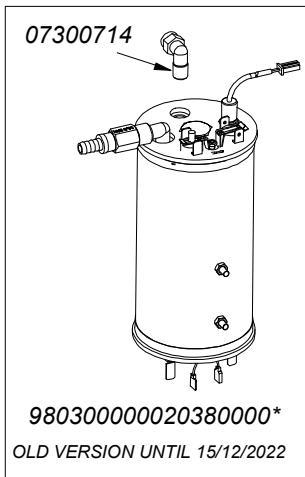

AURELIA WAVE

DGT-V-S-T3

DGT-V-S-T3

COMP. CALDAIE T3

BOILER PARTS T3

*Specify version
Specificare versione
**North America Market
Mercato Nord America

T.13