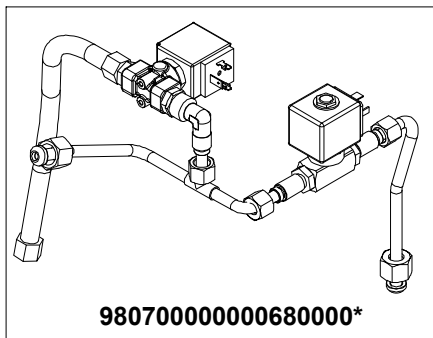

AURELIA WAVE

AURELIA WAVE

DGT-V-S-T3

DGT-V-S-T3

COMP. MISC. ACQUA CALDA

MIXER PARTS HOT WATER

04100024 - 230V 50/60Hz
04100033 - 208/240V 60Hz**

*Specify version
Specificare versione
**North America Market
Mercato Nord America