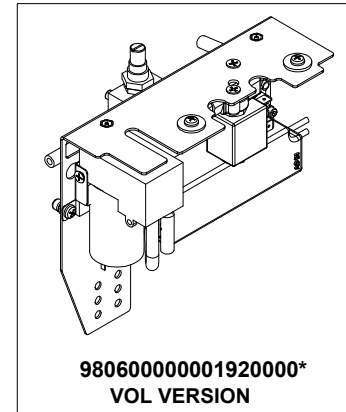

**Specify version
Specificare versione
**North America Market
Mercato Nord America