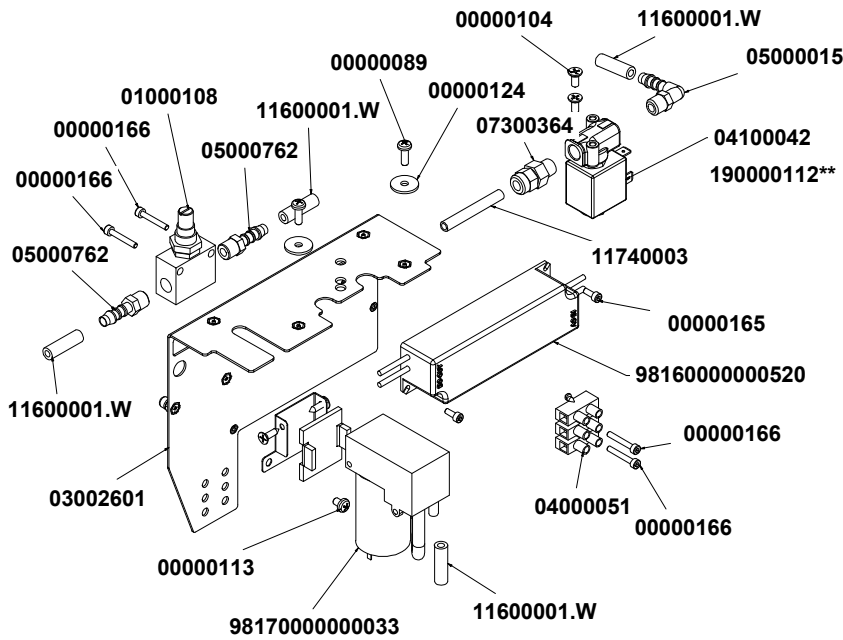

**Specify version
Specificare versione
**North America Market
Mercato Nord America