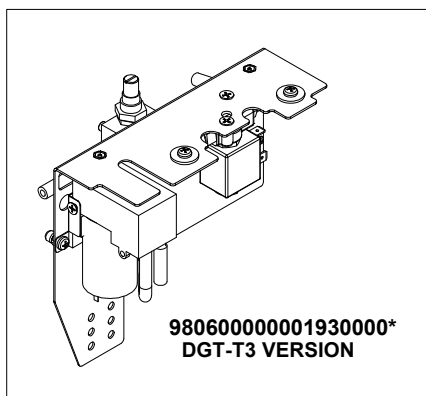

**Specify version
Specificare versione
**North America Market
Mercato Nord America