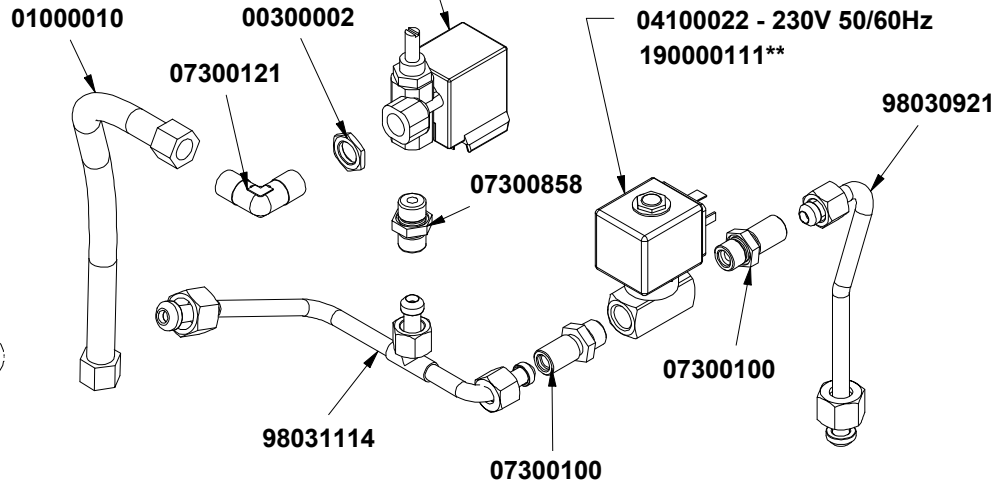

AURELIA WAVE

AURELIA WAVE

DGT-V-S-T3

DGT-V-S-T3

COMP. MISC. ACQUA CALDA

MIXER PARTS HOT WATER

04100024 - 230V 50/60Hz
04100033 - 208/240V 60Hz**

*Specify version
Specificare versione
**North America Market
Mercato Nord America