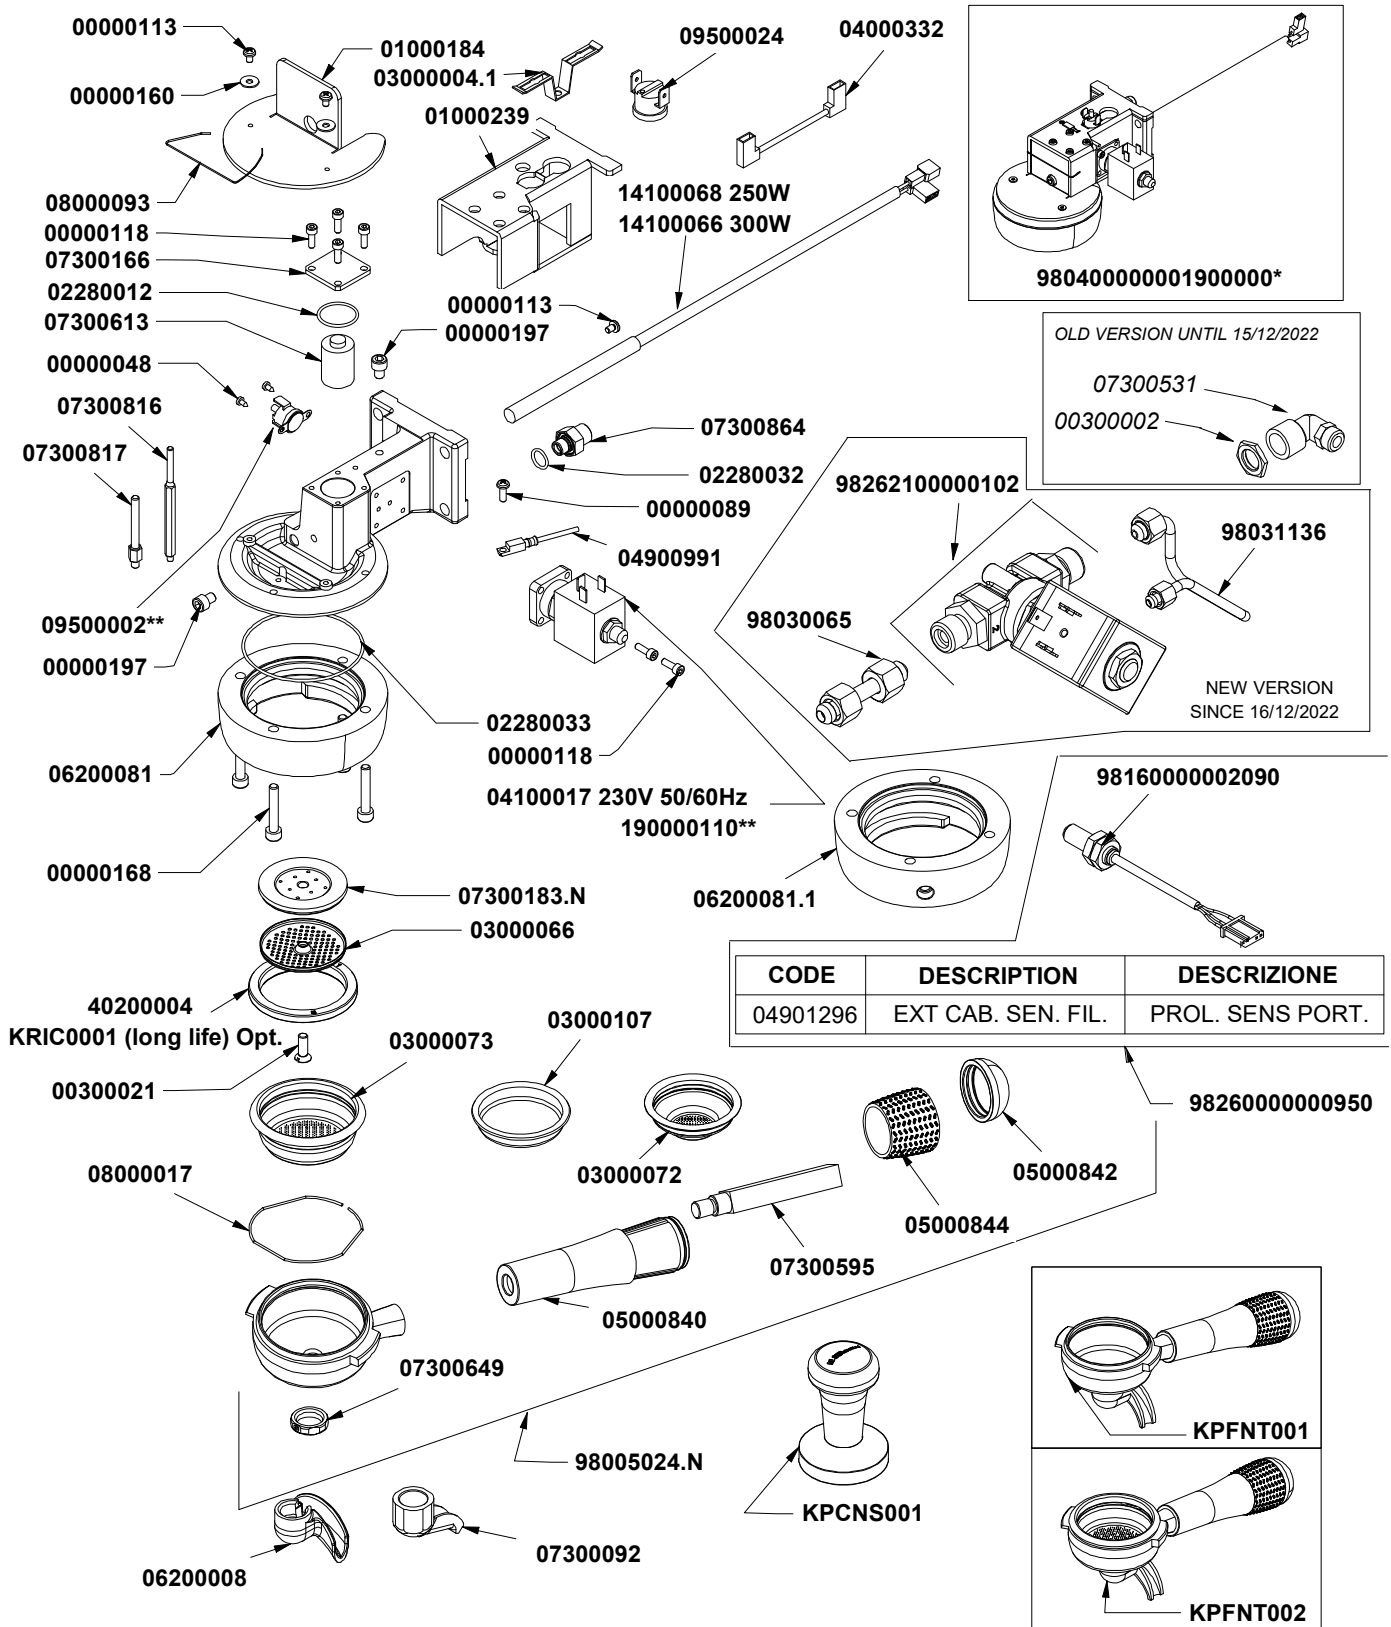

**North America Market
Mercato Nord America

* Specify version
Specificare versione