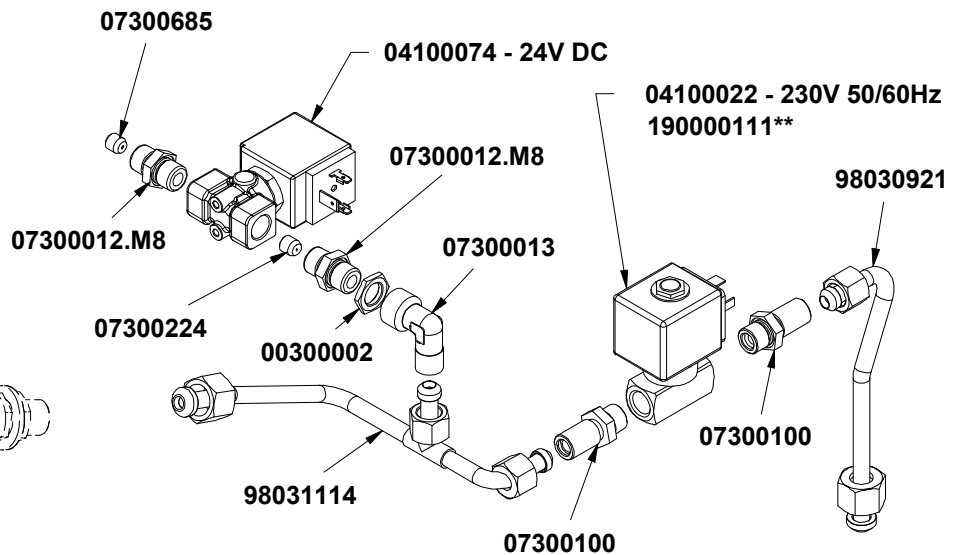

AURELIA WAVE

AURELIA WAVE

DGT-V-S-T3

DGT-V-S-T3

COMP. MISC. ACQUA CALDA

MIXER PARTS HOT WATER

04100024 - 230V 50/60Hz
04100033 - 208/240V 60Hz**

*Specify version
Specificare versione
**North America Market
Mercato Nord America