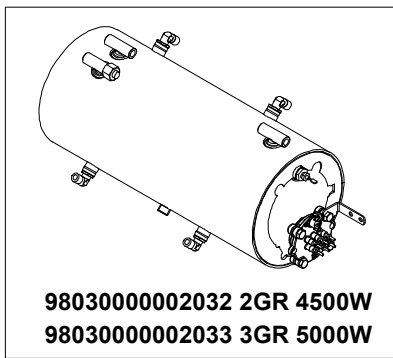

AURELIA WAVE

DGT-V-S-T3

DGT-V-S-T3

COMP. CALDAIE T3

BOILER PARTS T3

*Specify version
Specificare versione
**North America Market
Mercato Nord America

T.13